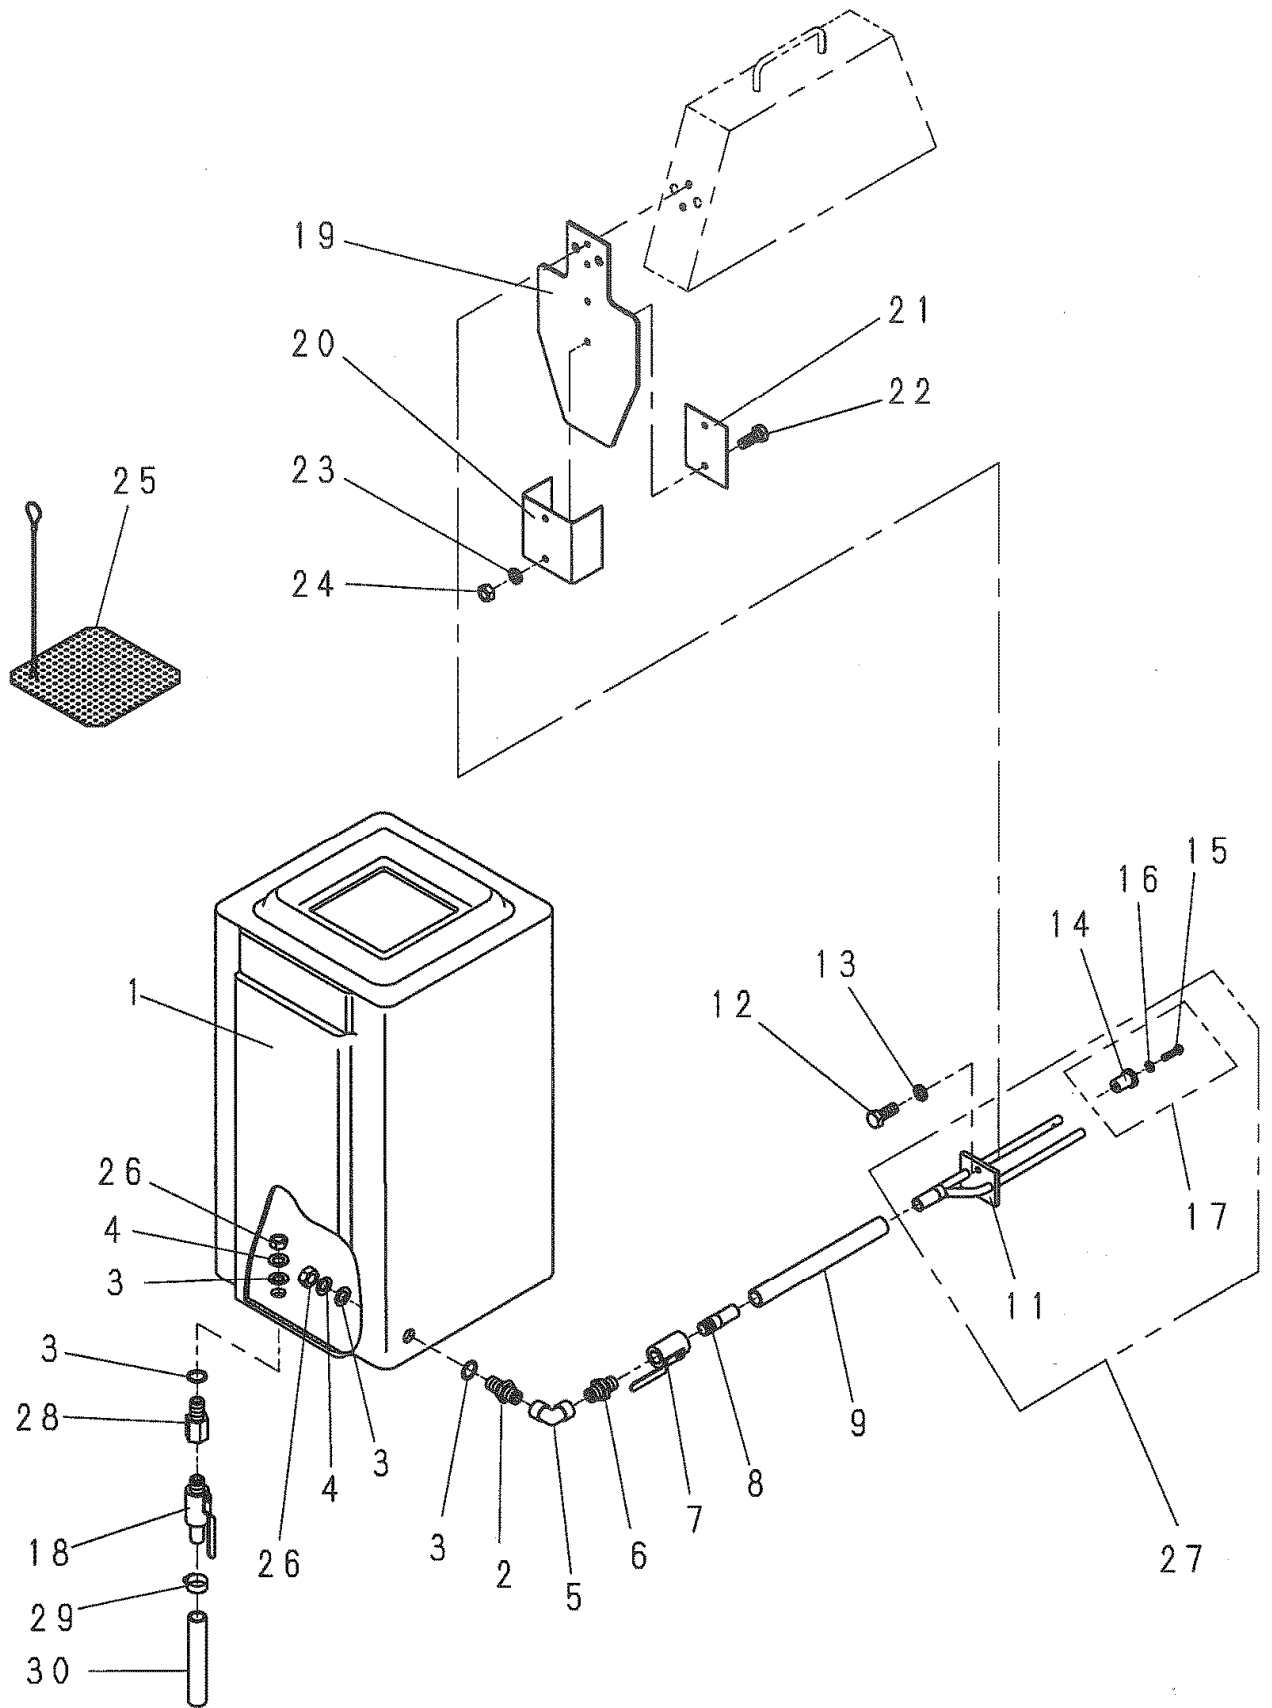

1. 本体関係

1. 本体関係

見出番号	部品番号	部 品 名 称	個数	備 考
1	5004138	フレーム	1	
2	1001168	押ボルト	1	M10*90*90
3	1001289	ナット	1	M10
4	5002569	サイドフレーム(A)	1	
5	5002570	サイドフレーム(B)	1	
6	5002571	タンクブラケット(A)	1	
7	5002572	タンクブラケット(B)	1	
8	5002573	ガイドブラケット	1	
9	1000632	ボルト	3	M10*25
10	1000633	ボルト	2	M10*30
11	1001325	スプリングワッシャ	5	M10
12	5002574	タンクセットプレート	1	
13	1000632	ボルト	4	M10*25
14	1001325	スプリングワッシャ	4	M10
15	1001289	ナット	4	M10
16	1001352	プレーンワッシャ	4	M10
17	5004137	ツリフック	1	
18	1000632	ボルト	1	M10*25
19	1001325	スプリングワッシャ	1	M10
20	1001289	ナット	1	M10
21	1000611	ボルト	2	M8*25
22	1001324	スプリングワッシャ	2	M8
23	1001288	ナット	2	M8
24	5002663	ハンドル	2	
25	1004880	ノブボルト	2	M10x20
26	1002820	握りゴム	2	
27	1000596	ボルト	2	M6*35
28	1001302	ナイロンナット	2	M6
29	5002576	ガイドアーム	1	
30	1000639	ボルト	1	M10*60
31	1001352	プレーンワッシャ	1	M10
32	1003432	皿バネ	4	L10
33	1001289	ナット	1	M10
34	5001693	ガイド	1	
35	1001289	ナット	2	M10
36	1001352	プレーンワッシャ	2	M10
37	5002577	ツリフックブラケット	1	
38	1002803	スロットルレバー	1	
39	1000587	ボルト	2	M6*12
40	1001323	スプリングワッシャ	2	M6
41	1001424	スロットルワイヤ	1	
42	1002849	片ロスパナ	1	
43	1002850	片ロスパナ	1	
44	1001990	リテーナ	1	
45	5000903	リターンスプリング	1	
46	5003729	ガイドストッパー	1	
47	1000611	ボルト	2	M8*25

1. 本体関係

2. エンジン・ブレード関係

3. リフト(昇降)関係

4. 走行(クラッチ)関係

5. 走行(車輪)関係

6. 散水・配管関係

7. 銘板関係

株式会社 明和製作所