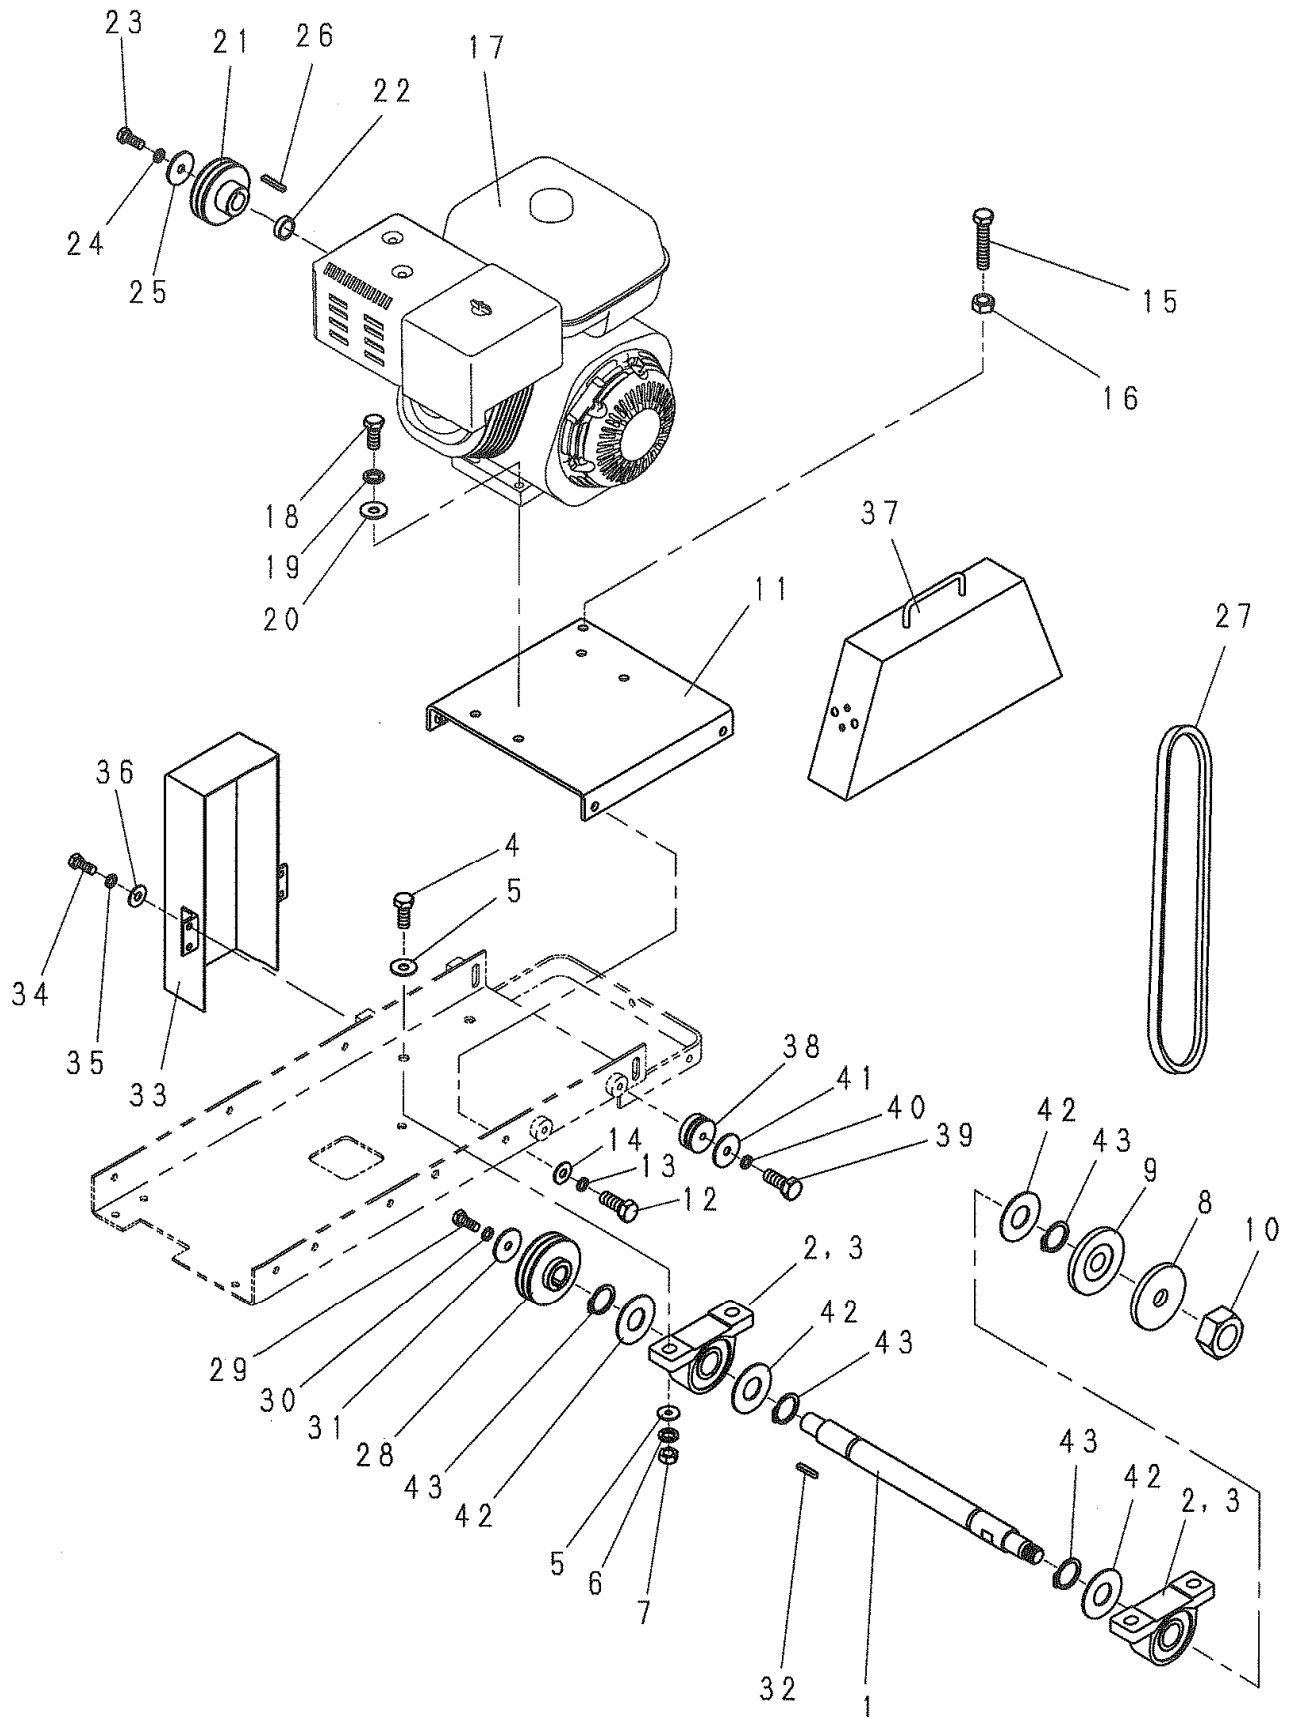

1. 本体関係

1. 本体関係

見出番号	部品番号	部 品 名 称	個数	備 考
1	5004138	フレーム	1	
2	1001168	押ボルト	1	M10*90*90
3	1001289	ナット	1	M10
4	5002569	サイドフレーム(A)	1	
5	5002570	サイドフレーム(B)	1	
6	5002571	タンクブラケット(A)	1	
7	5002572	タンクブラケット(B)	1	
8	5002573	ガイドブラケット	1	
9	1000632	ボルト	3	M10*25
10	1000633	ボルト	2	M10*30
11	1001325	スプリングワッシャ	5	M10
12	5002574	タンクセットプレート	1	
13	1000632	ボルト	4	M10*25
14	1001325	スプリングワッシャ	4	M10
15	1001289	ナット	4	M10
16	1001352	プレーンワッシャ	4	M10
17	5004137	ツリフック	1	
18	1000632	ボルト	1	M10*25
19	1001325	スプリングワッシャ	1	M10
20	1001289	ナット	1	M10
21	1000611	ボルト	2	M8*25
22	1001324	スプリングワッシャ	2	M8
23	1001288	ナット	2	M8
24	5002663	ハンドル	2	
25	1004880	ノブボルト	2	M10x20
26	1002820	握りゴム	2	
27	1000596	ボルト	2	M6*35
28	1001302	ナイロンナット	2	M6
29	5002576	ガイドアーム	1	
30	1000639	ボルト	1	M10*60
31	1001352	プレーンワッシャ	1	M10
32	1003432	皿バネ	4	L10
33	1001289	ナット	1	M10
34	5001693	ガイド	1	
35	1001289	ナット	2	M10
36	1001352	プレーンワッシャ	2	M10
37	5002577	ツリフックブラケット	1	
38	1002803	スロットルレバー	1	
39	1000587	ボルト	2	M6*12
40	1001323	スプリングワッシャ	2	M6
41	1001424	スロットルワイヤ	1	
42	1002849	片ロスパナ	1	
43	1002850	片ロスパナ	1	
44	1001990	リテーナ	1	
45	5000903	リターンスプリング	1	
46	5003729	ガイドストッパー	1	
47	1000611	ボルト	2	M8*25

1. 本体関係

2. エンジン・ブレード関係

3. リフト(昇降)関係

4. 走行(クラッチ)関係

5. 走行(車輪)関係

6. 散水・配管関係

7. 銘板関係

株式会社 明和製作所