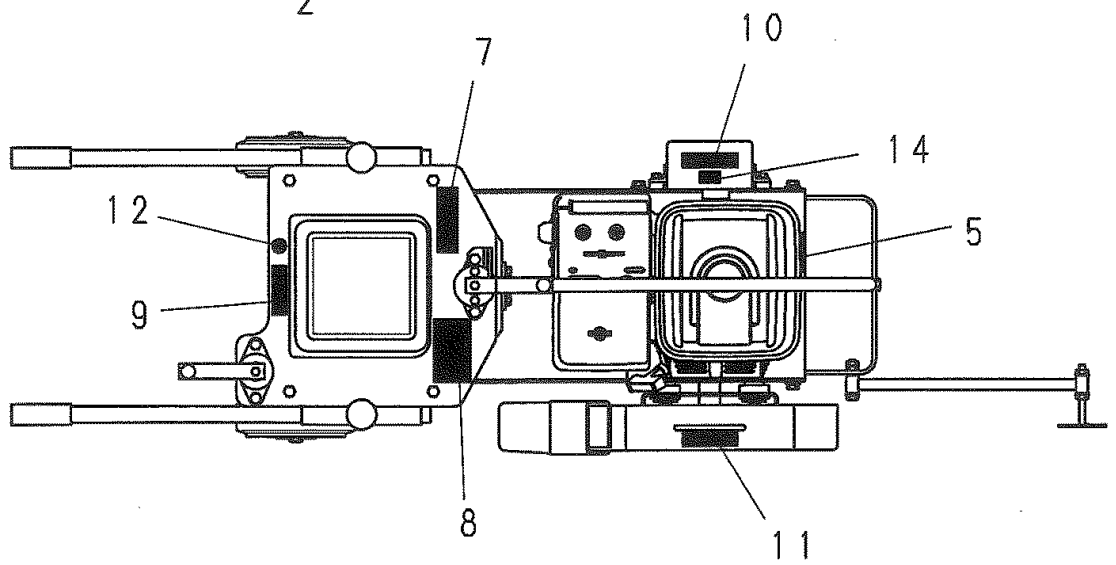

1. 本体関係

1. 本体関係

見出番号	部品番号	部 品 名 称	個数	備 考
1	5004138	フレーム	1	
2	1001168	押ボルト	1	M10*90*90
3	1001289	ナット	1	M10
4	5002569	サイドフレーム(A)	1	
5	5002570	サイドフレーム(B)	1	
6	5002571	タンクブラケット(A)	1	
7	5002572	タンクブラケット(B)	1	
8	5002573	ガイドブラケット	1	
9	1000632	ボルト	3	M10*25
10	1000633	ボルト	2	M10*30
11	1001325	スプリングワッシャ	5	M10
12	5002574	タンクセットプレート	1	
13	1000632	ボルト	4	M10*25
14	1001325	スプリングワッシャ	4	M10
15	1001289	ナット	4	M10
16	1001352	プレーンワッシャ	4	M10
17	5004137	ツリフック	1	
18	1000632	ボルト	1	M10*25
19	1001325	スプリングワッシャ	1	M10
20	1001289	ナット	1	M10
21	1000611	ボルト	2	M8*25
22	1001324	スプリングワッシャ	2	M8
23	1001288	ナット	2	M8
24	5002663	ハンドル	2	
25	1004880	ノブボルト	2	M10x20
26	1002820	握りゴム	2	
27	1000596	ボルト	2	M6*35
28	1001302	ナイロンナット	2	M6
29	5002576	ガイドアーム	1	
30	1000639	ボルト	1	M10*60
31	1001352	プレーンワッシャ	1	M10
32	1003432	皿バネ	4	L10
33	1001289	ナット	1	M10
34	5001693	ガイド	1	
35	1001289	ナット	2	M10
36	1001352	プレーンワッシャ	2	M10
37	5002577	ツリフックブラケット	1	
38	1002803	スロットルレバー	1	
39	1000587	ボルト	2	M6*12
40	1001323	スプリングワッシャ	2	M6
41	1001424	スロットルワイヤ	1	
42	1002849	片ロスパナ	1	
43	1002850	片ロスパナ	1	
44	1001990	リテーナ	1	
45	5000903	リターンスプリング	1	
46	5003729	ガイドストッパー	1	
47	1000611	ボルト	2	M8*25

1. 本体関係

2. エンジン・ブレード関係

3. リフト(昇降)関係

4. 走行(クラッチ)関係

5. 走行(車輪)関係

6. 散水・配管関係

7. 銘板関係

株式会社 明和製作所