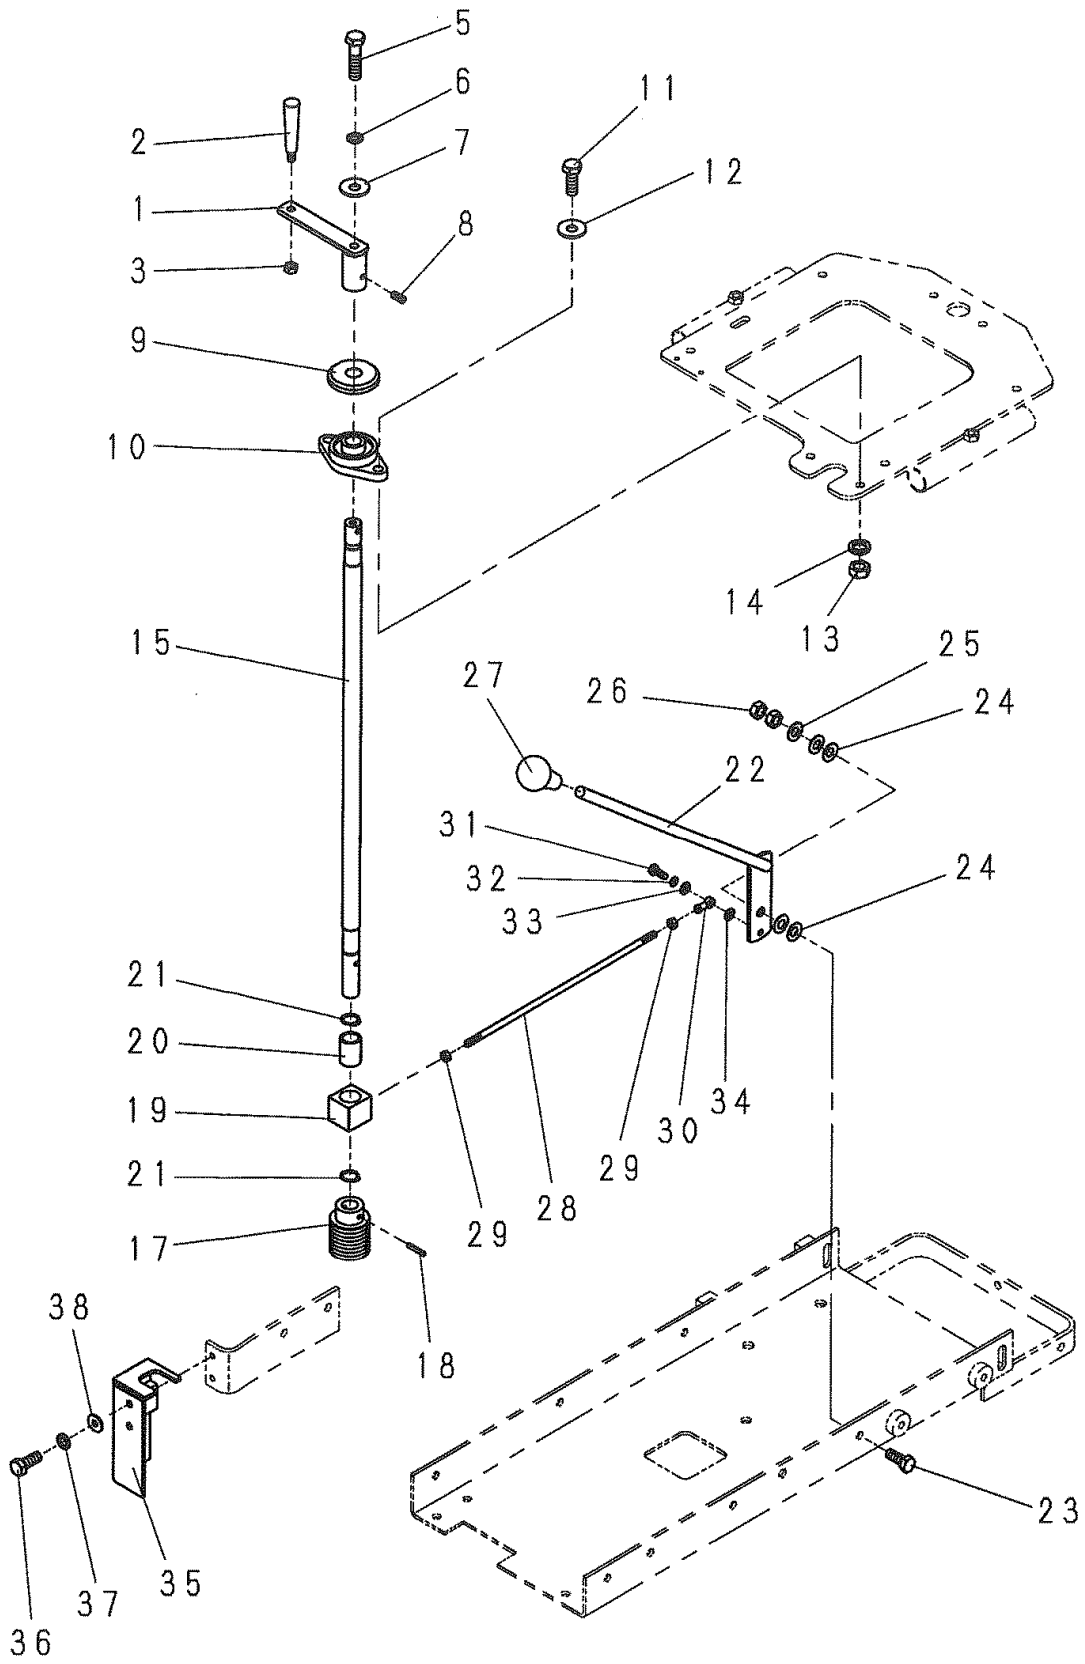

1. 本体関係

1. 本体関係

見出番号	部品番号	部 品 名 称	個数	備 考
1	5004138	フレーム	1	
2	1001168	押ボルト	1	M10*90*90
3	1001289	ナット	1	M10
4	5002569	サイドフレーム(A)	1	
5	5002570	サイドフレーム(B)	1	
6	5002571	タンクブラケット(A)	1	
7	5002572	タンクブラケット(B)	1	
8	5002573	ガイドブラケット	1	
9	1000632	ボルト	3	M10*25
10	1000633	ボルト	2	M10*30
11	1001325	スプリングワッシャ	5	M10
12	5002574	タンクセットプレート	1	
13	1000632	ボルト	4	M10*25
14	1001325	スプリングワッシャ	4	M10
15	1001289	ナット	4	M10
16	1001352	プレーンワッシャ	4	M10
17	5004137	ツリフック	1	
18	1000632	ボルト	1	M10*25
19	1001325	スプリングワッシャ	1	M10
20	1001289	ナット	1	M10
21	1000611	ボルト	2	M8*25
22	1001324	スプリングワッシャ	2	M8
23	1001288	ナット	2	M8
24	5002663	ハンドル	2	
25	1004880	ノブボルト	2	M10x20
26	1002820	握りゴム	2	
27	1000596	ボルト	2	M6*35
28	1001302	ナイロンナット	2	M6
29	5002576	ガイドアーム	1	
30	1000639	ボルト	1	M10*60
31	1001352	プレーンワッシャ	1	M10
32	1003432	皿バネ	4	L10
33	1001289	ナット	1	M10
34	5001693	ガイド	1	
35	1001289	ナット	2	M10
36	1001352	プレーンワッシャ	2	M10
37	5002577	ツリフックブラケット	1	
38	1002803	スロットルレバー	1	
39	1000587	ボルト	2	M6*12
40	1001323	スプリングワッシャ	2	M6
41	1001424	スロットルワイヤ	1	
42	1002849	片ロスパナ	1	
43	1002850	片ロスパナ	1	
44	1001990	リテーナ	1	
45	5000903	リターンスプリング	1	
46	5003729	ガイドストッパー	1	
47	1000611	ボルト	2	M8*25

1. 本体関係

2. エンジン・ブレード関係

3. リフト(昇降)関係

4. 走行(クラッチ)関係

5. 走行(車輪)関係

6. 散水・配管関係

7. 銘板関係

株式会社 明和製作所