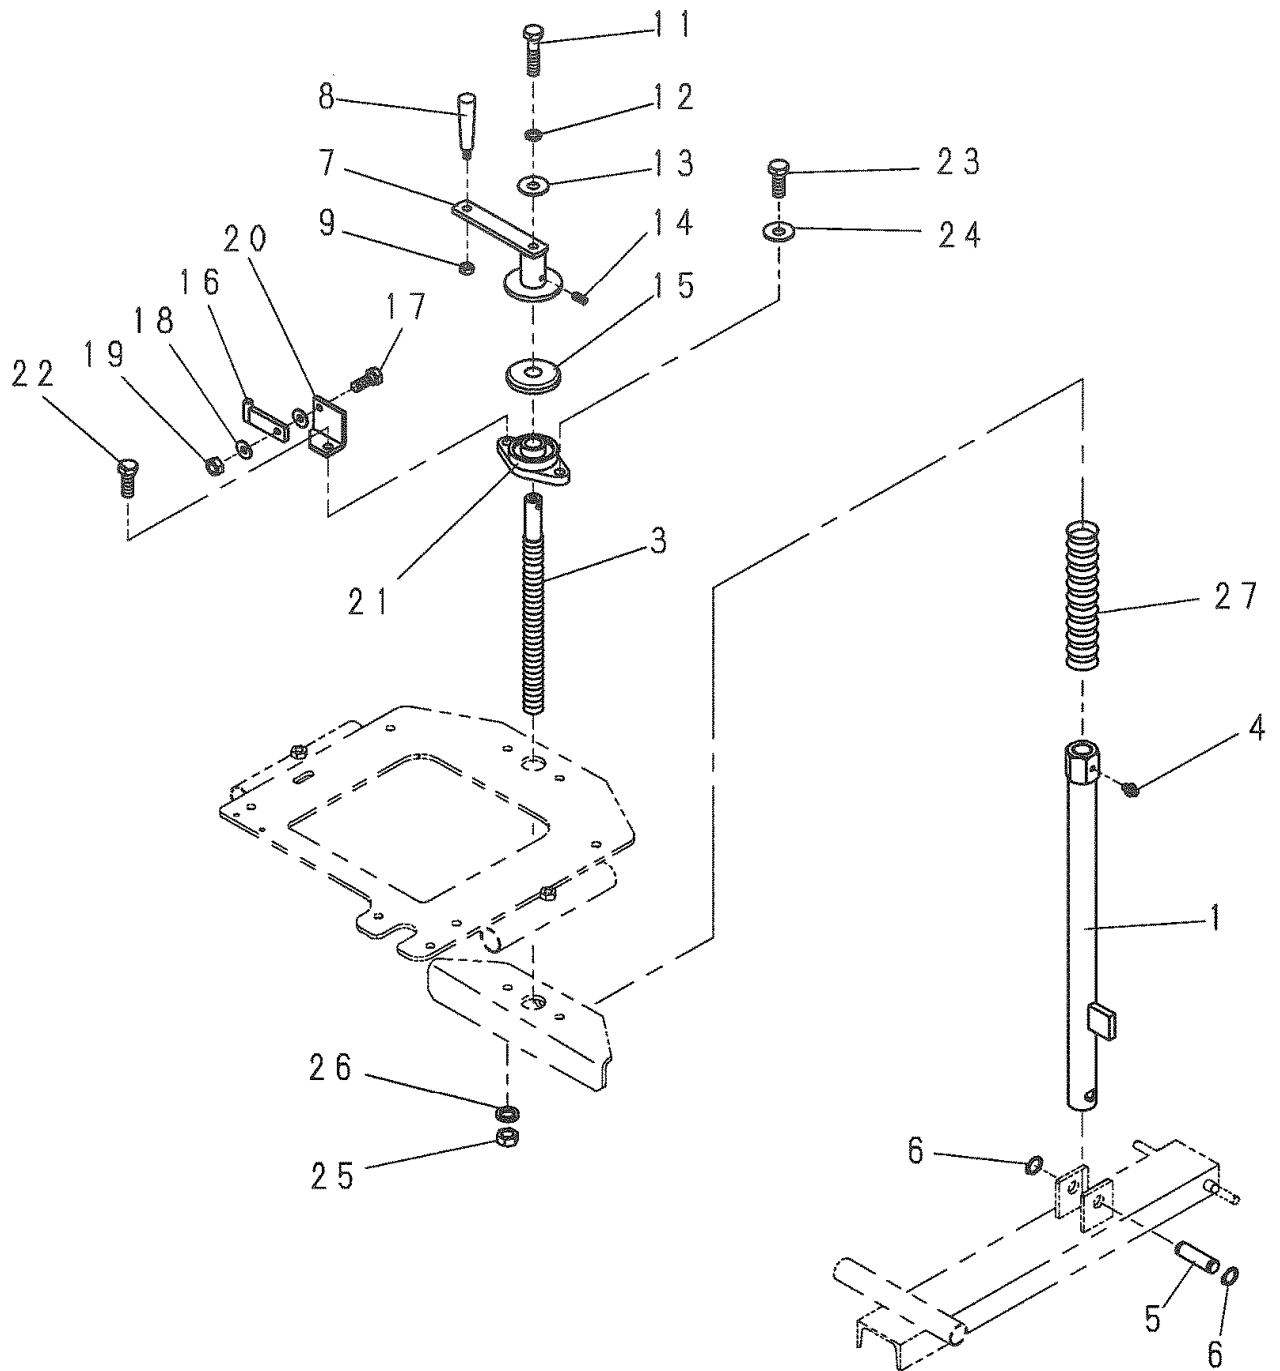

1. 本体関係

1. 本体関係

見出番号	部品番号	部 品 名 称	個数	備 考
1	5004138	フレーム	1	
2	1001168	押ボルト	1	M10*90*90
3	1001289	ナット	1	M10
4	5002569	サイドフレーム(A)	1	
5	5002570	サイドフレーム(B)	1	
6	5002571	タンクブラケット(A)	1	
7	5002572	タンクブラケット(B)	1	
8	5002573	ガイドブラケット	1	
9	1000632	ボルト	3	M10*25
10	1000633	ボルト	2	M10*30
11	1001325	スプリングワッシャ	5	M10
12	5002574	タンクセットプレート	1	
13	1000632	ボルト	4	M10*25
14	1001325	スプリングワッシャ	4	M10
15	1001289	ナット	4	M10
16	1001352	プレーンワッシャ	4	M10
17	5004137	ツリフック	1	
18	1000632	ボルト	1	M10*25
19	1001325	スプリングワッシャ	1	M10
20	1001289	ナット	1	M10
21	1000611	ボルト	2	M8*25
22	1001324	スプリングワッシャ	2	M8
23	1001288	ナット	2	M8
24	5002663	ハンドル	2	
25	1004880	ノブボルト	2	M10x20
26	1002820	握りゴム	2	
27	1000596	ボルト	2	M6*35
28	1001302	ナイロンナット	2	M6
29	5002576	ガイドアーム	1	
30	1000639	ボルト	1	M10*60
31	1001352	プレーンワッシャ	1	M10
32	1003432	皿バネ	4	L10
33	1001289	ナット	1	M10
34	5001693	ガイド	1	
35	1001289	ナット	2	M10
36	1001352	プレーンワッシャ	2	M10
37	5002577	ツリフックブラケット	1	
38	1002803	スロットルレバー	1	
39	1000587	ボルト	2	M6*12
40	1001323	スプリングワッシャ	2	M6
41	1001424	スロットルワイヤ	1	
42	1002849	片ロスパナ	1	
43	1002850	片ロスパナ	1	
44	1001990	リテーナ	1	
45	5000903	リターンスプリング	1	
46	5003729	ガイドストッパー	1	
47	1000611	ボルト	2	M8*25

1. 本体関係

2. エンジン・ブレード関係

3. リフト(昇降)関係

4. 走行(クラッチ)関係

5. 走行(車輪)関係

6. 散水・配管関係

7. 銘板関係

株式会社 明和製作所