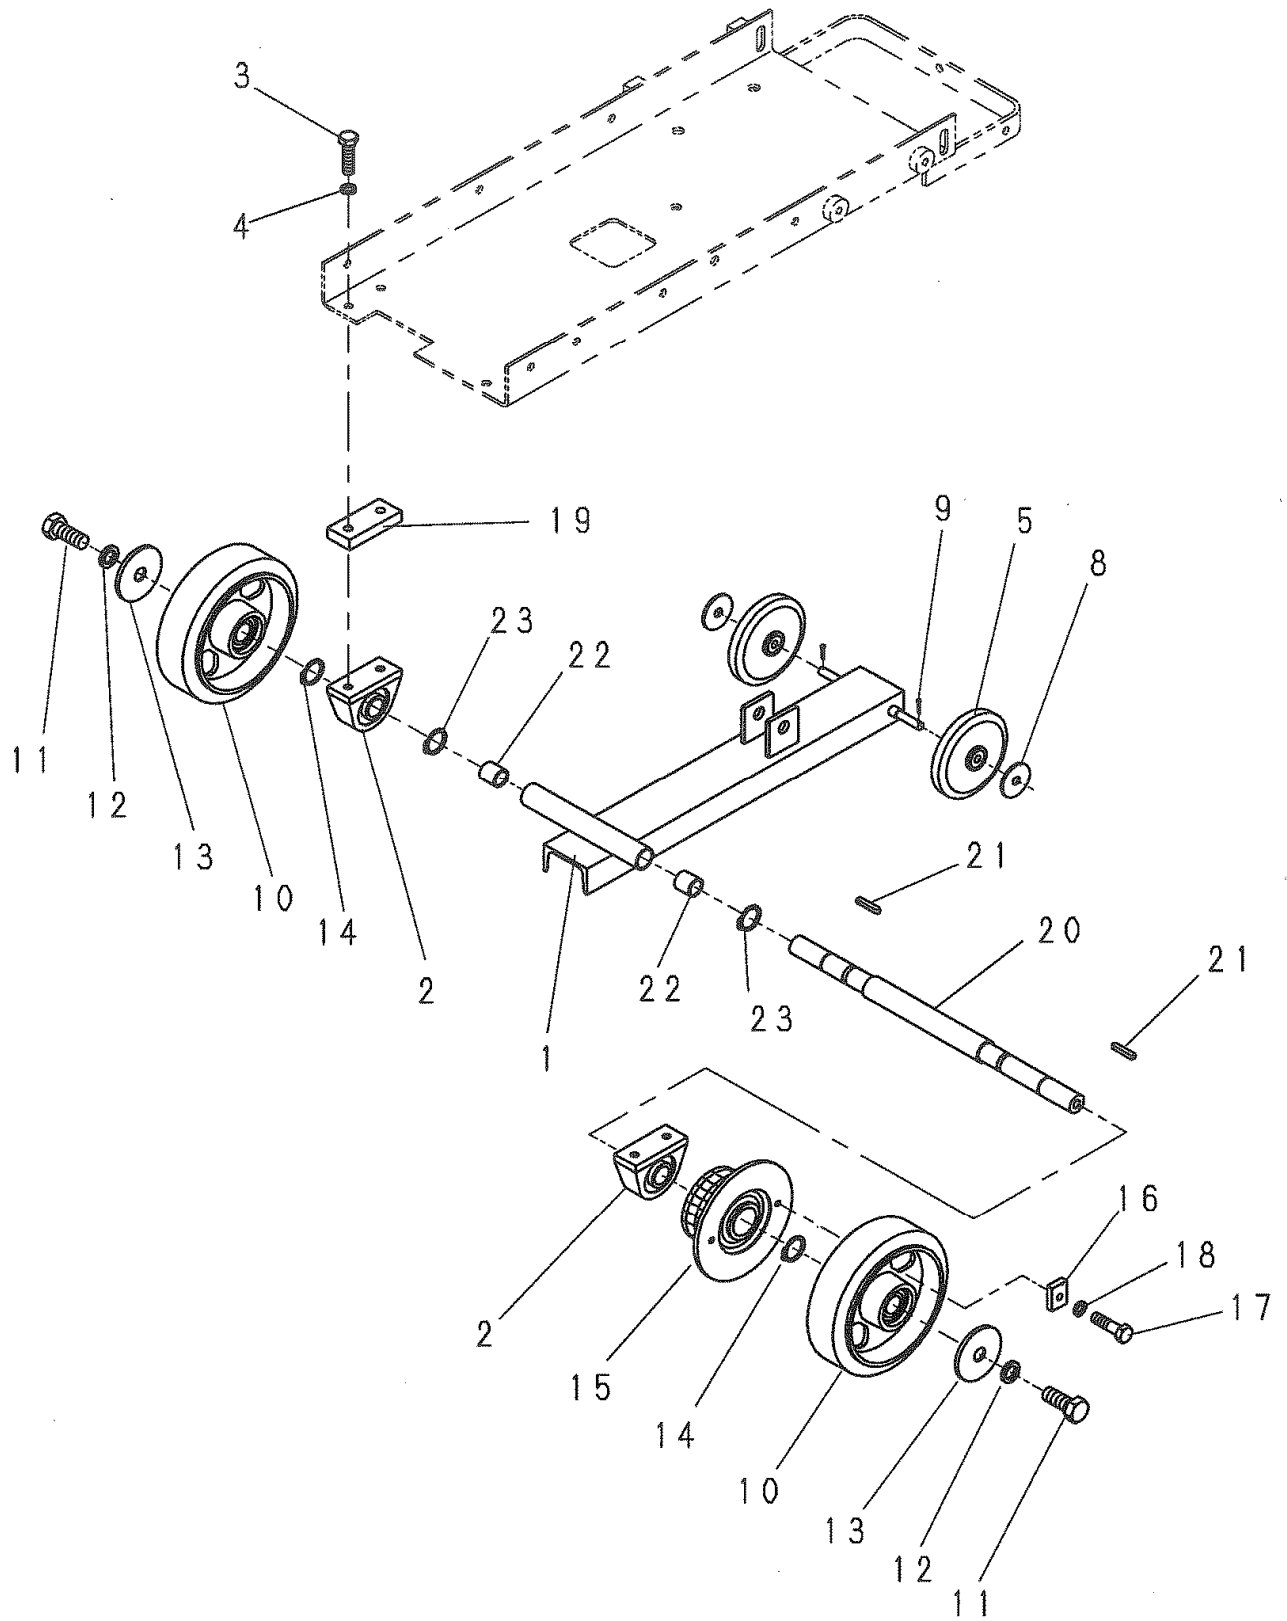

1. 本体関係

1. 本体関係

見出番号	部品番号	部 品 名 称	個数	備 考
1	5004138	フレーム	1	
2	1001168	押ボルト	1	M10*90*90
3	1001289	ナット	1	M10
4	5002569	サイドフレーム(A)	1	
5	5002570	サイドフレーム(B)	1	
6	5002571	タンクブラケット(A)	1	
7	5002572	タンクブラケット(B)	1	
8	5002573	ガイドブラケット	1	
9	1000632	ボルト	3	M10*25
10	1000633	ボルト	2	M10*30
11	1001325	スプリングワッシャ	5	M10
12	5002574	タンクセットプレート	1	
13	1000632	ボルト	4	M10*25
14	1001325	スプリングワッシャ	4	M10
15	1001289	ナット	4	M10
16	1001352	プレーンワッシャ	4	M10
17	5004137	ツリフック	1	
18	1000632	ボルト	1	M10*25
19	1001325	スプリングワッシャ	1	M10
20	1001289	ナット	1	M10
21	1000611	ボルト	2	M8*25
22	1001324	スプリングワッシャ	2	M8
23	1001288	ナット	2	M8
24	5002663	ハンドル	2	
25	1004880	ノブボルト	2	M10x20
26	1002820	握りゴム	2	
27	1000596	ボルト	2	M6*35
28	1001302	ナイロンナット	2	M6
29	5002576	ガイドアーム	1	
30	1000639	ボルト	1	M10*60
31	1001352	プレーンワッシャ	1	M10
32	1003432	皿バネ	4	L10
33	1001289	ナット	1	M10
34	5001693	ガイド	1	
35	1001289	ナット	2	M10
36	1001352	プレーンワッシャ	2	M10
37	5002577	ツリフックブラケット	1	
38	1002803	スロットルレバー	1	
39	1000587	ボルト	2	M6*12
40	1001323	スプリングワッシャ	2	M6
41	1001424	スロットルワイヤ	1	
42	1002849	片ロスパナ	1	
43	1002850	片ロスパナ	1	
44	1001990	リテーナ	1	
45	5000903	リターンスプリング	1	
46	5003729	ガイドストッパー	1	
47	1000611	ボルト	2	M8*25

1. 本体関係

2. エンジン・ブレード関係

3. リフト(昇降)関係

4. 走行(クラッチ)関係

5. 走行(車輪)関係

6. 散水・配管関係

7. 銘板関係

株式会社 明和製作所