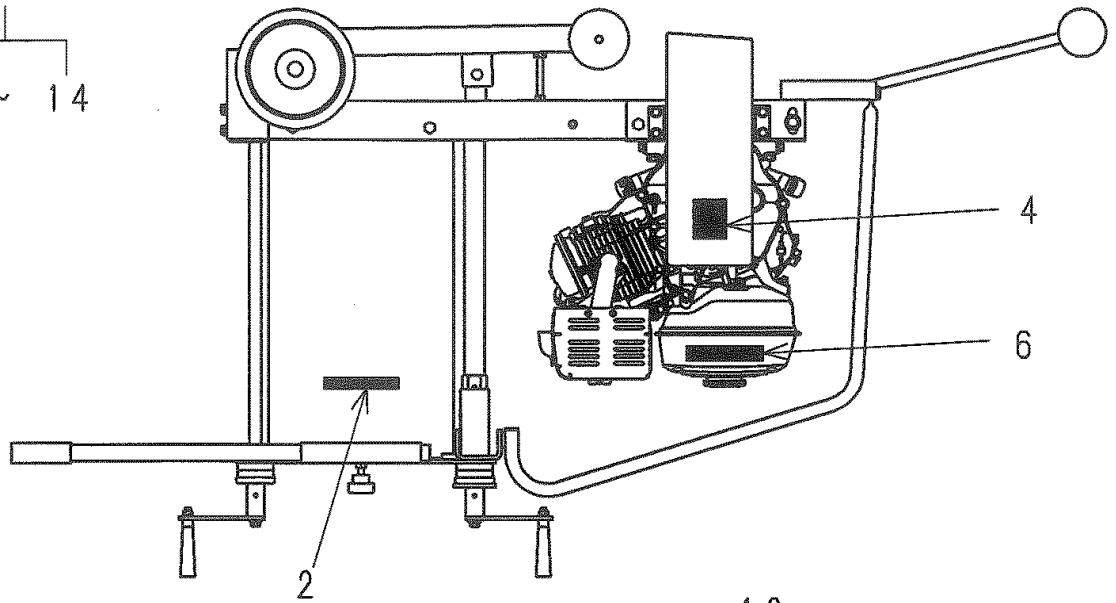

1. 本体関係

1. 本体関係

見出番号	部品番号	部 品 名 称	個数	備 考
1	5004138	フレーム	1	
2	1001168	押ボルト	1	M10*90*90
3	1001289	ナット	1	M10
4	5002569	サイドフレーム(A)	1	
5	5002570	サイドフレーム(B)	1	
6	5002571	タンクブラケット(A)	1	
7	5002572	タンクブラケット(B)	1	
8	5002573	ガイドブラケット	1	
9	1000632	ボルト	3	M10*25
10	1000633	ボルト	2	M10*30
11	1001325	スプリングワッシャ	5	M10
12	5002574	タンクセットプレート	1	
13	1000632	ボルト	4	M10*25
14	1001325	スプリングワッシャ	4	M10
15	1001289	ナット	4	M10
16	1001352	プレーンワッシャ	4	M10
17	5004137	ツリフック	1	
18	1000632	ボルト	1	M10*25
19	1001325	スプリングワッシャ	1	M10
20	1001289	ナット	1	M10
21	1000611	ボルト	2	M8*25
22	1001324	スプリングワッシャ	2	M8
23	1001288	ナット	2	M8
24	5002663	ハンドル	2	
25	1004880	ノブボルト	2	M10x20
26	1002820	握りゴム	2	
27	1000596	ボルト	2	M6*35
28	1001302	ナイロンナット	2	M6
29	5002576	ガイドアーム	1	
30	1000639	ボルト	1	M10*60
31	1001352	プレーンワッシャ	1	M10
32	1003432	皿バネ	4	L10
33	1001289	ナット	1	M10
34	5001693	ガイド	1	
35	1001289	ナット	2	M10
36	1001352	プレーンワッシャ	2	M10
37	5002577	ツリフックブラケット	1	
38	1002803	スロットルレバー	1	
39	1000587	ボルト	2	M6*12
40	1001323	スプリングワッシャ	2	M6
41	1001424	スロットルワイヤ	1	
42	1002849	片ロスパナ	1	
43	1002850	片ロスパナ	1	
44	1001990	リテーナ	1	
45	5000903	リターンスプリング	1	
46	5003729	ガイドストッパー	1	
47	1000611	ボルト	2	M8*25

1. 本体関係

2. エンジン・ブレード関係

3. リフト(昇降)関係

4. 走行(クラッチ)関係

5. 走行(車輪)関係

6. 散水・配管関係

7. 銘板関係

株式会社 明和製作所