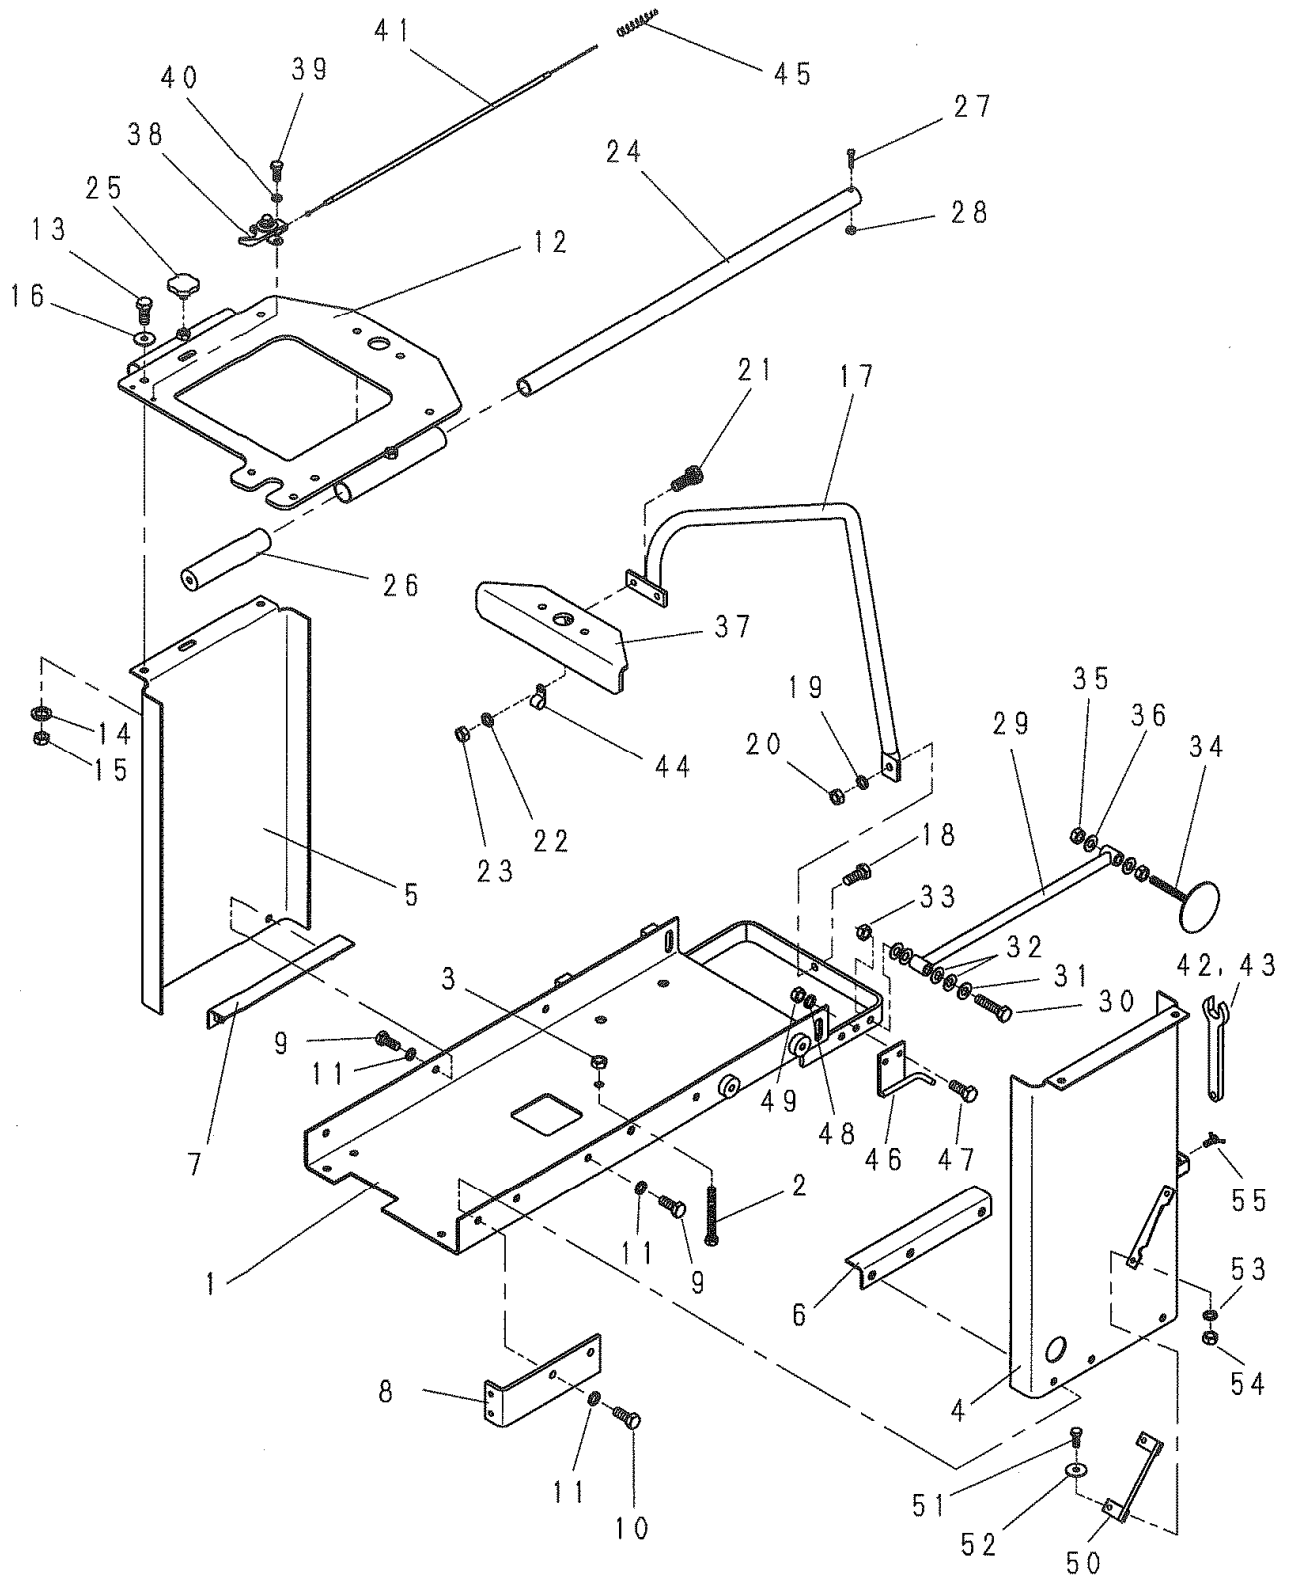

1. 本体関係

見出番号	部品番号	部 品 名 称	個数	備 考
1	5004138	フレーム	1	
2	1001168	押ボルト	1	M10*90*90
3	1001289	ナット	1	M10
4	5002569	サイドフレーム(A)	1	
5	5002570	サイドフレーム(B)	1	
6	5002571	タンクブラケット(A)	1	
7	5002572	タンクブラケット(B)	1	
8	5002573	ガイドブラケット	1	
9	1000632	ボルト	3	M10*25
10	1000633	ボルト	2	M10*30
11	1001325	スプリングワッシャ	5	M10
12	5002574	タンクセットプレート	1	
13	1000632	ボルト	4	M10*25
14	1001325	スプリングワッシャ	4	M10
15	1001289	ナット	4	M10
16	1001352	プレーンワッシャ	4	M10
17	5004137	ツリフック	1	
18	1000632	ボルト	1	M10*25
19	1001325	スプリングワッシャ	1	M10
20	1001289	ナット	1	M10
21	1000611	ボルト	2	M8*25
22	1001324	スプリングワッシャ	2	M8
23	1001288	ナット	2	M8
24	5002663	ハンドル	2	
25	1004880	ノブボルト	2	M10x20
26	1002820	握りゴム	2	
27	1000596	ボルト	2	M6*35
28	1001302	ナイロンナット	2	M6
29	5002576	ガイドアーム	1	
30	1000639	ボルト	1	M10*60
31	1001352	プレーンワッシャ	1	M10
32	1003432	皿バネ	4	L10
33	1001289	ナット	1	M10
34	5001693	ガイド	1	
35	1001289	ナット	2	M10
36	1001352	プレーンワッシャ	2	M10
37	5002577	ツリフックブラケット	1	
38	1002803	スロットルレバー	1	
39	1000587	ボルト	2	M6*12
40	1001323	スプリングワッシャ	2	M6
41	1001424	スロットルワイヤ	1	
42	1002849	片ロスパナ	1	
43	1002850	片ロスパナ	1	
44	1001990	リテーナ	1	
45	5000903	リターンスプリング	1	
46	5003729	ガイドストッパー	1	
47	1000611	ボルト	2	M8*25

1. 本体関係