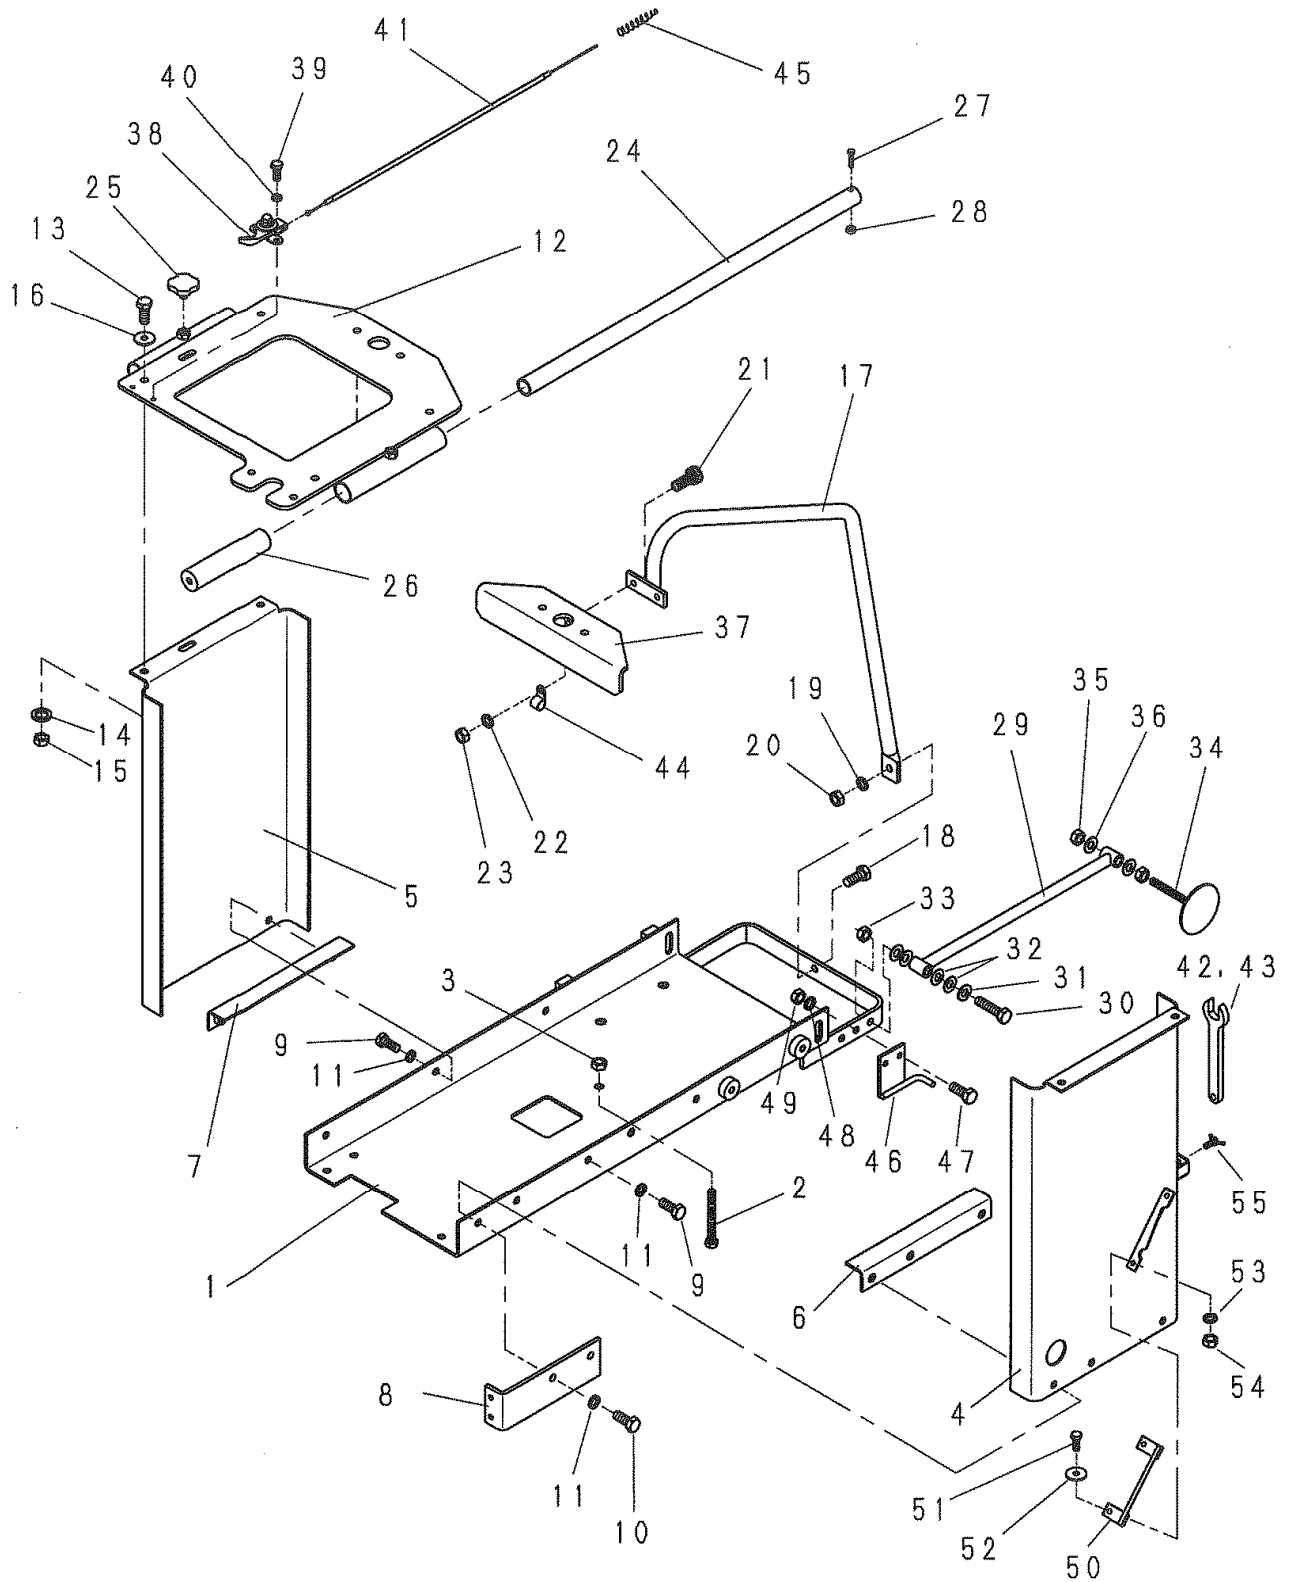

2. 部品注文の際には、必ず次の事項をお知らせください。

●型式 ●部品番号 ●製造番号 ●数量

3. アッセンブリ (Assy) の構造部品については、単品販売できないものがありますのでご了承ください。

4. 部品は予告なく変更することがありますのでご了承ください。

5. 部品の注文は各営業所、または部品センター、工場へご用命ください。

6. 部品は必ず純正部品をご使用ください。

目次

1. 本体関係	1
2. エンジン、ブレード関係	5
3. リフト(昇降)関係	7
4. 走行(クラッチ)関係	9
5. 走行(車輪)関係	11
6. 散水、配管関係	13
7. 銘板関係	15

1. 本体関係

1. 本体関係

見出番号	部品番号	部 品 名 称	個数	備 考
1	5004138	フレーム	1	
2	1001168	押ボルト	1	M10*90*90
3	1001289	ナット	1	M10
4	5002569	サイドフレーム(A)	1	
5	5002570	サイドフレーム(B)	1	
6	5002571	タンクブラケット(A)	1	
7	5002572	タンクブラケット(B)	1	
8	5002573	ガイドブラケット	1	
9	1000632	ボルト	3	M10*25
10	1000633	ボルト	2	M10*30
11	1001325	スプリングワッシャ	5	M10
12	5002574	タンクセットプレート	1	
13	1000632	ボルト	4	M10*25
14	1001325	スプリングワッシャ	4	M10
15	1001289	ナット	4	M10
16	1001352	プレーンワッシャ	4	M10
17	5004137	ツリフック	1	
18	1000632	ボルト	1	M10*25
19	1001325	スプリングワッシャ	1	M10
20	1001289	ナット	1	M10
21	1000611	ボルト	2	M8*25
22	1001324	スプリングワッシャ	2	M8
23	1001288	ナット	2	M8
24	5002663	ハンドル	2	
25	1004880	ノブボルト	2	M10x20
26	1002820	握りゴム	2	
27	1000596	ボルト	2	M6*35
28	1001302	ナイロンナット	2	M6
29	5002576	ガイドアーム	1	
30	1000639	ボルト	1	M10*60
31	1001352	プレーンワッシャ	1	M10
32	1003432	皿バネ	4	L10
33	1001289	ナット	1	M10
34	5001693	ガイド	1	
35	1001289	ナット	2	M10
36	1001352	プレーンワッシャ	2	M10
37	5002577	ツリフックブラケット	1	
38	1002803	スロットルレバー	1	
39	1000587	ボルト	2	M6*12
40	1001323	スプリングワッシャ	2	M6
41	1001424	スロットルワイヤ	1	
42	1002849	片ロスパナ	1	
43	1002850	片ロスパナ	1	
44	1001990	リテーナ	1	
45	5000903	リターンスプリング	1	
46	5003729	ガイドストッパー	1	
47	1000611	ボルト	2	M8*25